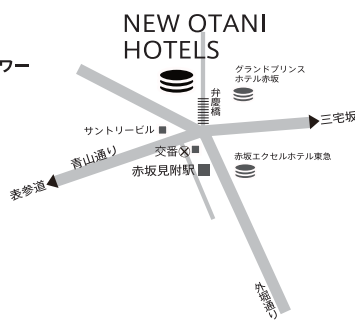

2010. 4.10^{sat}

2010. 4.11^{sun}

TEC Exhibition

TOKYO EYEWEAR COLLECTION FOR BUYER

4/6(tue) ~ 4/8(thu) バイヤー対象商談会

株式会社ポストクラブ

会場：GLOSS AOYAMA
開催時間：AM10:00 ~ PM5:00
東京都港区南青山 5 丁目 3-22
ユニマツブルーサンクポイント A-3
TEL:03-5468-5855
単独出展会場
出展社へのアポイント必須
(問：03-5468-2708)

(社) 福井県眼鏡協会

第一会場：GLASS GALLERY 291
開催時間：AM10:00 ~ PM6:00
東京都港区南青山 3-18-5
モンテプラザ南青山
TEL:03-6459-2912
複数出展社合同会場
出展社へのアポイントなしで入場可

増永眼鏡株式会社

会場：ホテルニューオータニガーデンタワー
5階 きくの間
開催時間：AM10:00 ~ PM6:00
東京都千代田区紀尾井町 4-1,5F
TEL:0776-38-1501(問)
単独出展会場
出展社へのアポイントなしで入場可