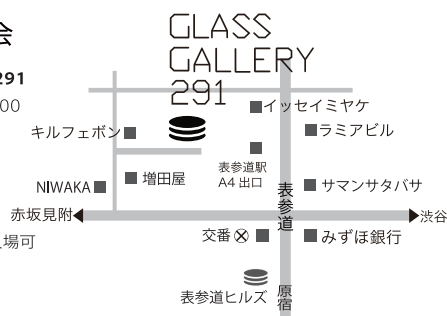

2010. 4.10^{sat}

2010. 4.11^{sun}

TEC Exhibition

TOKYO EYEWEAR COLLECTION FOR BUYER

4/6(tue) ~ 4/8(thu) バイヤー対象商談会

株式会社ポストクラブ

会場：GLOSS AOYAMA
開催時間：AM10:00 ~ PM5:00
東京都港区南青山 5 丁目 3-22
ユニマツブルーサンクポイント A-3
TEL:03-5468-5855
単独出展会場
出展社へのアポイント必須
(問：03-5468-2708)

(社) 福井県眼鏡協会

第一会場：GLASS GALLERY 291
開催時間：AM10:00 ~ PM6:00
東京都港区南青山 3-18-5
モンテプラザ南青山
TEL:03-6459-2912
複数出展社合同会場
出展社へのアポイントなしで入場可

増永眼鏡株式会社

会場：ホテルニューオータニガーデンタワー
5階 きくの間
開催時間：AM10:00 ~ PM6:00
東京都千代田区紀尾井町 4-1,5F
TEL:0776-38-1501(問)
単独出展会場
出展社へのアポイントなしで入場可

第二会場：ふくい南青山 291

開催日程：4月6日 (Tue) ~ 8日 (Thu)
開催時間：AM11:00 ~ PM6:00 (4/6・7)
AM11:00 ~ PM5:00 (4/8)
東京都港区南青山 5 丁目 4-41
グラッセリア青山内
TEL:03-5778-0291
複数出展社合同会場
出展社へのアポイントなしで入場可

出展ブランドはWEBサイトよりご覧ください <http://www.gg291.com/tec>