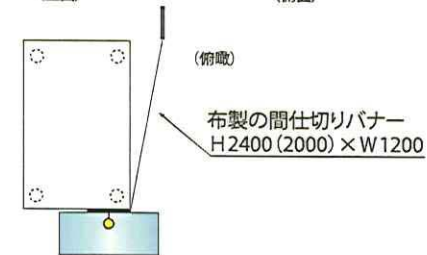

小間サイン&展示台

W300×H2400
 上部にハロゲン100Wスポット1灯
 (ガラス棚) 300×700×2段
 (段数や高さは変更可能です)

(正面)

(側面)

(俯瞰)

布製の間仕切りパネル
 H2400 (2000) × W1200

エントランスバナー
 W900×H1800

※当会場図面は当日レイアウトが変更になる場合もございますので
 予めご了解いただき、御出展のご検討をお願いします。

受付カウンターバックパネル
 W1800×H2400

商談&291展示台
 W1200×D750×H700

実際の仕様は若干異なる場合があります